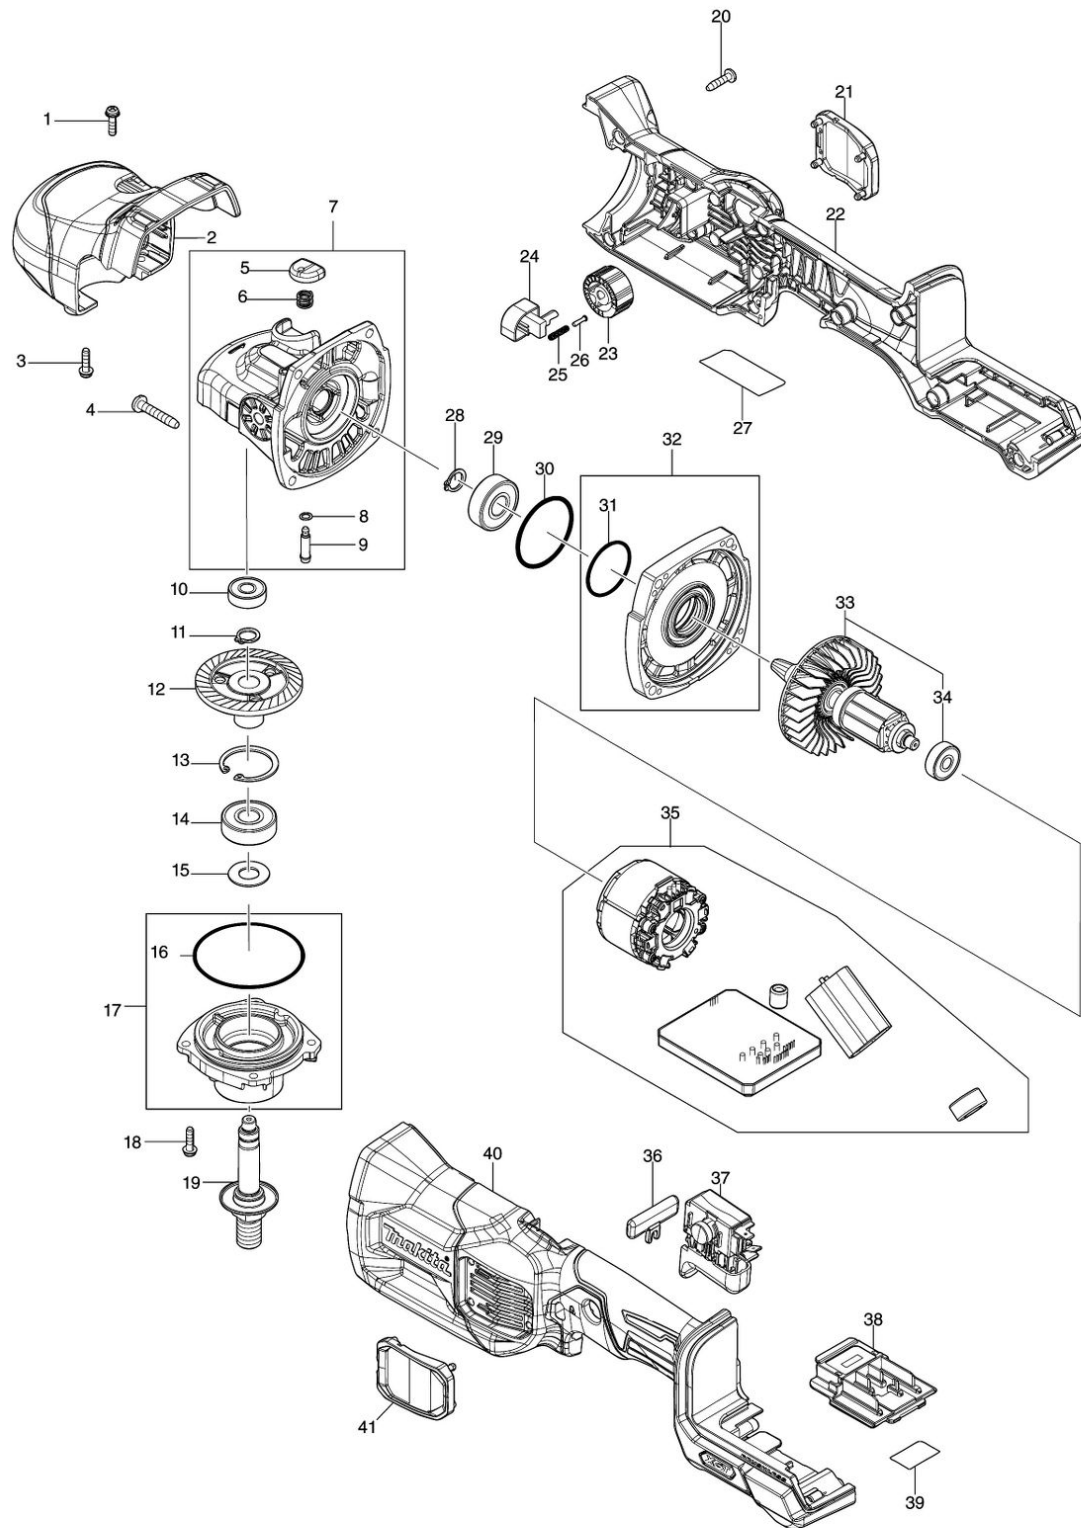

Model No.PV001G 180MM CORDLESS POLISHER

Nr.	Part nr.	Name
001	911128-8	Schroef 4X16 P
002	413F66-1	Afdekkap PV001G
003	911128-8	Schroef 4X16 P
004	266173-1	Tapschroef Pt 5X30 A
005	412234-7	Afdekkap GA005G
006	233072-2	Drukveer 8 9541-9542
007	136628-9	Tandwielhuis PV001G
007C10	263002-9	Rubber Pen 4 6413 A
008	213960-9	O-RING 5 9554NB/GA40/5030 P
009	256546-6	Kraagpin 4Mm Dga505
010	210029-0	Kogellager 608Zz Bda341 P
011	961052-5	Borgring S-12
012	227953-0	Tandwiel 52 PV001G
013	962151-6	Borgring R-32 EBH341L P
014	211106-1	Kogellager 6201Lib 9227Cb
015	267113-2	Sluistring 12 P
016	213654-6	O-Ring 60
017	136629-7	Lagerbox assy PV001G
018	911128-8	Schroef 4X16 P
019	141J24-8	As PV001G
020	265995-6	Tapschroef 4X18 P
021	422871-9	Stofkap PV001G
022	183V37-5	Motorhuisset PV001G
022C10	263005-3	Rubber Pen 6 AC320H P
022C20	8005T5-8	Label XGT logo
023	271472-8	Knop 28 PV001G
024	620415-1	Controlle Unit Dub362
025	233002-3	Drukveer 3 T221Dw
026	255058-6	Klinknagel 2 9227Cb
027	8115Y5-8	Naamplaat PV001G
028	961052-5	Borgring S-12
029	211137-0	Kogellager 6201Llu Hm0860C
030	213842-5	O-ring 40 PV001G
031	213459-4	O-Ring 32
032	136630-2	Tandwielhuiskap PV001G
033	519738-1	Anker assy PV001G
034	210023-2	KOGELLAGER 627DDW P
035	629B09-1	Veld PV001G
036	458972-7	Blokkeerknop DPO500
037	650020-0	Schakelaar c3jr-4b-2I PV001G
038	632P65-6	Controleunit GA-40V serie
039	8116A3-0	Label serienr. PV001G
040	183V37-5	Motorhuisset PV001G
040C10	263005-3	Rubber Pen 6 AC320H P
040C20	8005T5-8	Label XGT logo
041	422871-9	Stofkap PV001G